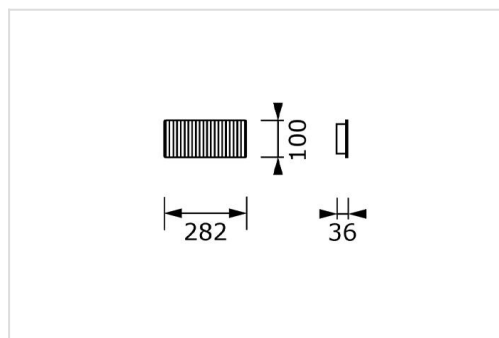

Productoverzicht Dune Wall