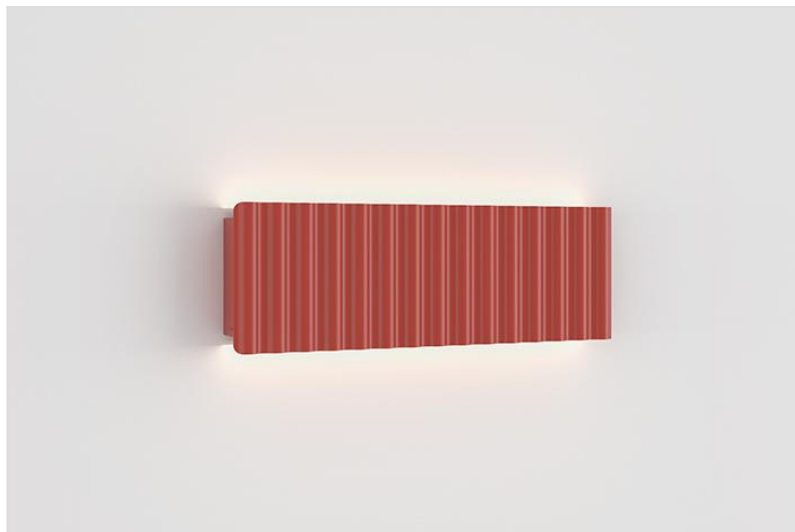

## DUNE WALL

DUNE wall - Coral Red (RAL 3016)

DUNE wall - Grey Blue (RAL 5008)

DUNE wall - Cement Grey (RAL 7033)

DUNE wall - Silk Grey (RAL 7044)

Aluminium wandarmatuur met direct/indirecte lichtdistributie, voorzien van opaal diffuser.

Standaard beschikbaar in Coral Red (RAL 3016), Grey Blue (RAL 5008), Cement Grey (RAL 7033) en Silk Grey (RAL 7044).

Uitvoering voor pendelmontage: [Dune Suspended](#)

### Technisch

Beschermingsklasse: IP20

Isolatieklasse: I

Kleurtemperatuur: 2700K of 3000K

Kleurweergave: CRI > 90

Kleurtolerantie: MacAdams 3

Flicker-free: < 5%

Levensduur: 50.000 uur L80B20